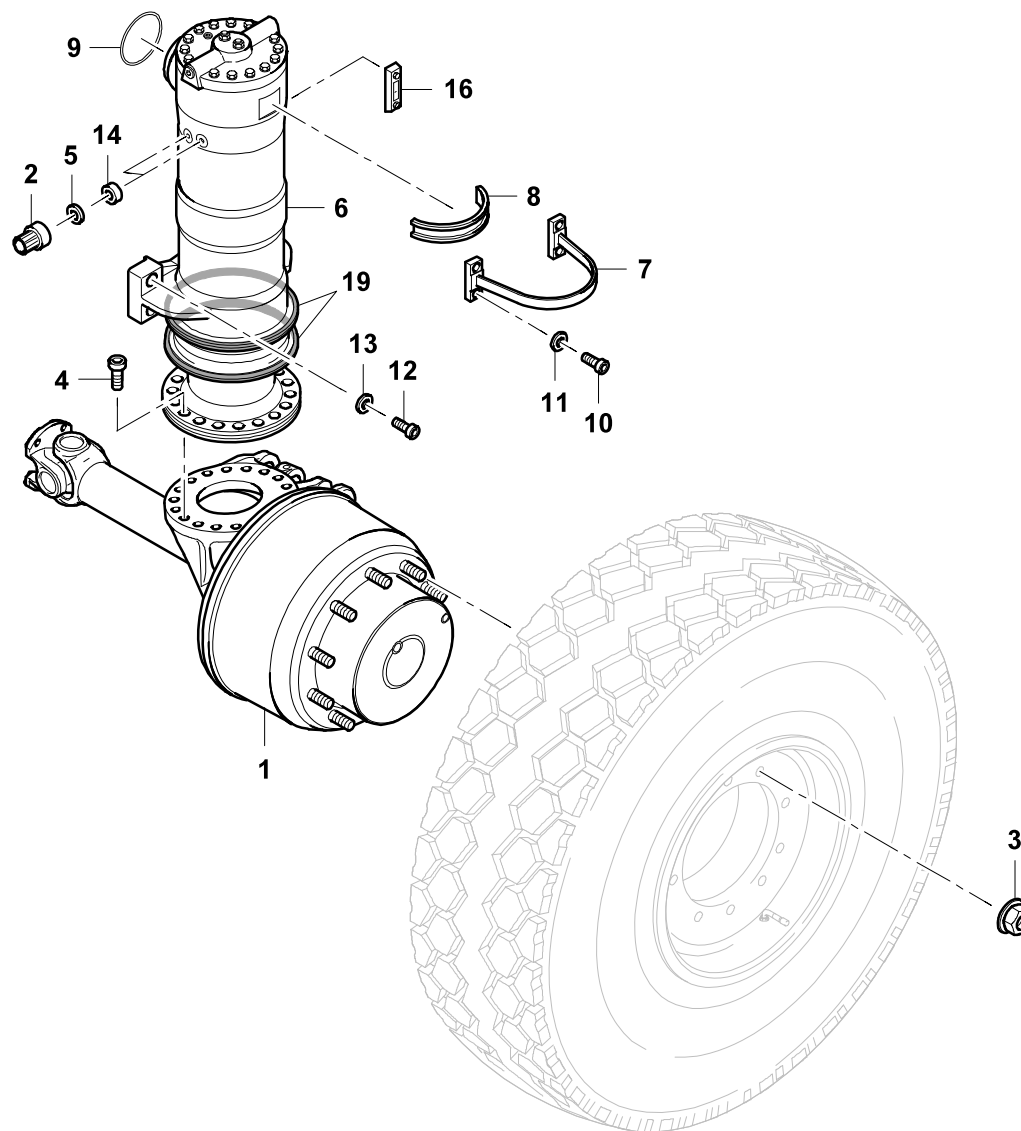

GROVE

RADANTRIEB VORMONTAGE
WHEEL DRIVE PRE-ASSEMBLY

BILDTADEL
PICTORIAL DISPLAY

GMK 3060-2
CAB 2020

08.20

4339454-ETL A

1/3

GROVE

RADANTRIEB VORMONTAGE
WHEEL DRIVE PRE-ASSEMBLY

BILDTADEL
PICTORIAL DISPLAY

08.20

4339454-ETL A

2/3

**GMK 3060-2
CAB 2020**

GROVE

RADANTRIEB VORMONTAGE
WHEEL DRIVE PRE-ASSEMBLY

BILDTADEL
PICTORIAL DISPLAY

GMK 3060-2
CAB 2020

08.20

4339454-ETL A

3/3

4339454-A-BL03-0820-0000