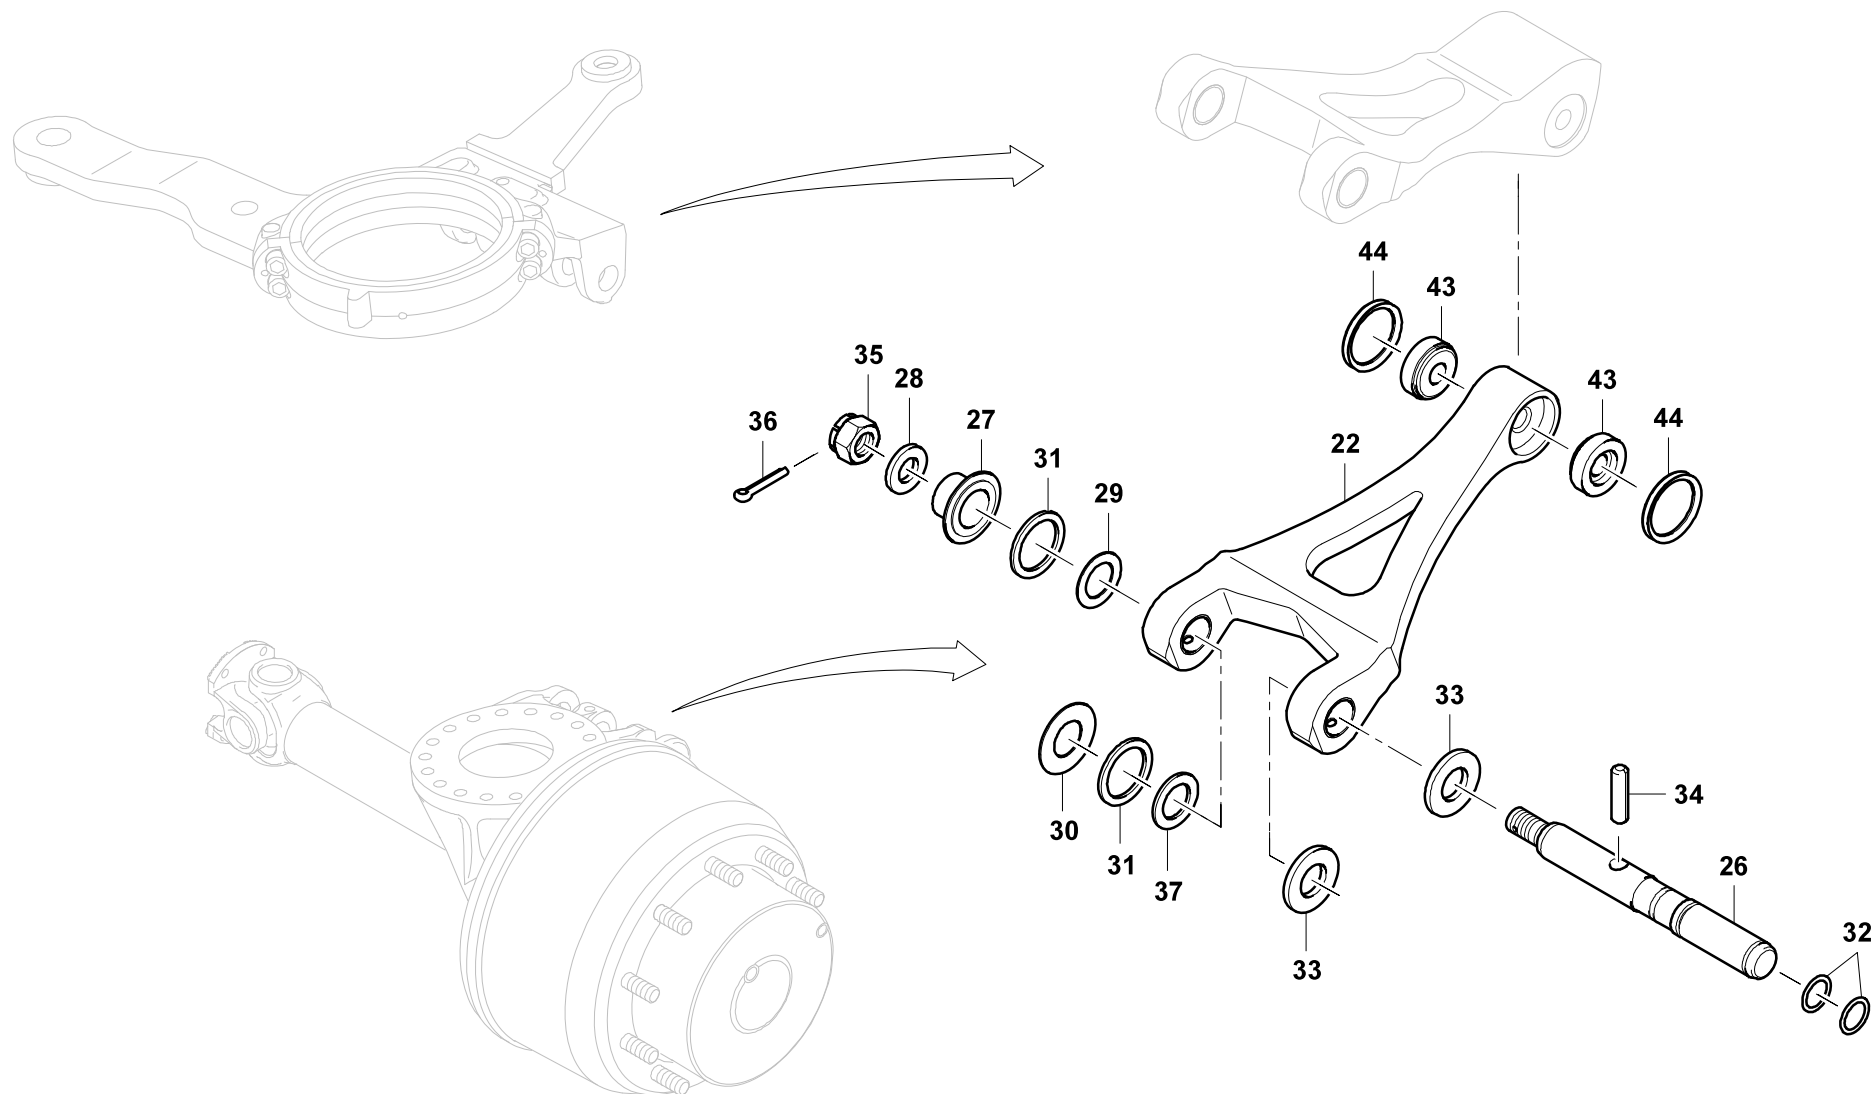

GROVE

RADANTRIEB VORMONTAGE
WHEEL DRIVE PRE-ASSEMBLY

BILDTADEL
PICTORIAL DISPLAY

GMK 3060-2
CAB 2020

08.20

4339454-ETL A

1/3

GROVE

RADANTRIEB VORMONTAGE
WHEEL DRIVE PRE-ASSEMBLY

BILDTADEL
PICTORIAL DISPLAY

08.20

4339454-ETL A

2/3

**GMK 3060-2
CAB 2020**

GROVE

RADANTRIEB VORMONTAGE
WHEEL DRIVE PRE-ASSEMBLY

BILDTADEL
PICTORIAL DISPLAY

GMK 3060-2
CAB 2020

08.20

4339454-ETL A

3/3

4339454-A-BL03-0820-0000