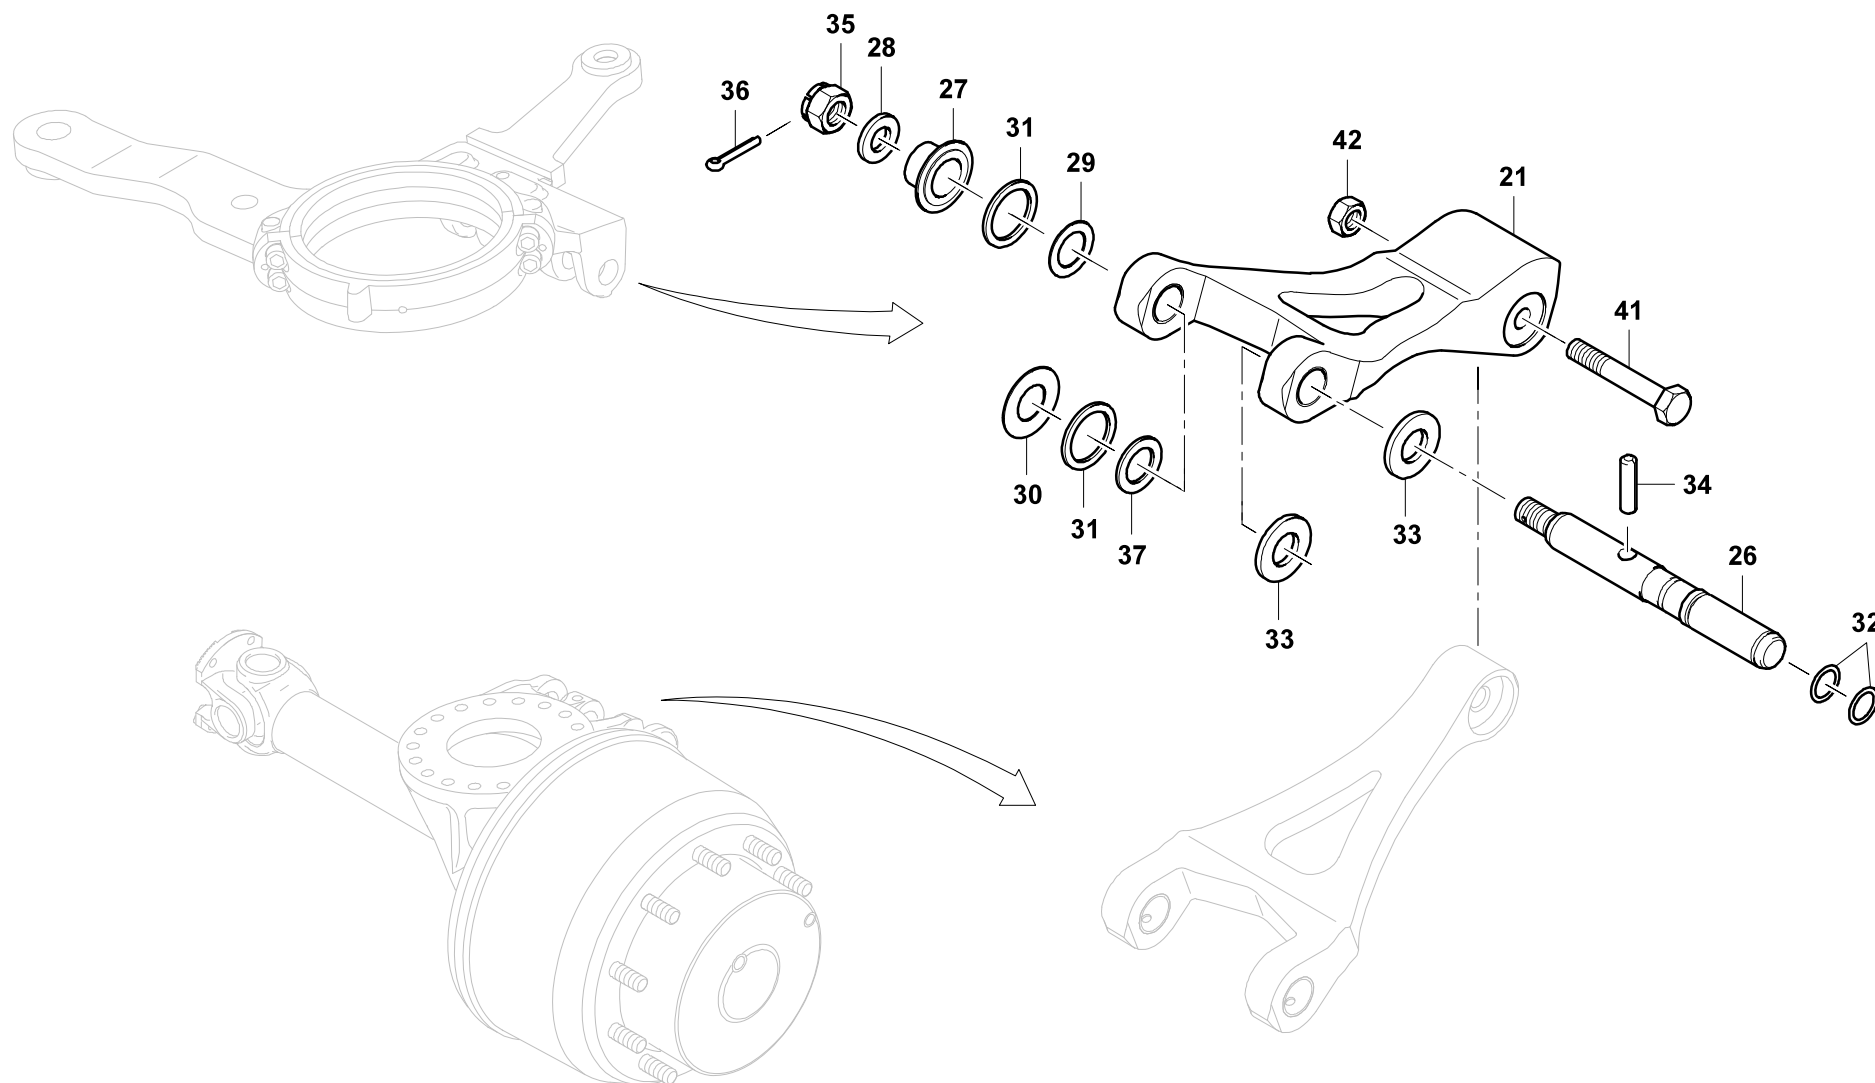

GROVE

RADANTRIEB VORMONTAGE
WHEEL DRIVE PRE-ASSEMBLY

BILDTADEL
PICTORIAL DISPLAY

GMK 3060-2
CAB 2020

08.20

4339454-ETL A

1/3

GROVE

RADANTRIEB VORMONTAGE
WHEEL DRIVE PRE-ASSEMBLY

BILDTADEL
PICTORIAL DISPLAY

08.20

4339454-ETL A

2/3

**GMK 3060-2
CAB 2020**

GROVE

RADANTRIEB VORMONTAGE
WHEEL DRIVE PRE-ASSEMBLY

BILDTADEL
PICTORIAL DISPLAY

GMK 3060-2
CAB 2020

08.20

4339454-ETL A

3/3

4339454-A-BL03-0820-0000